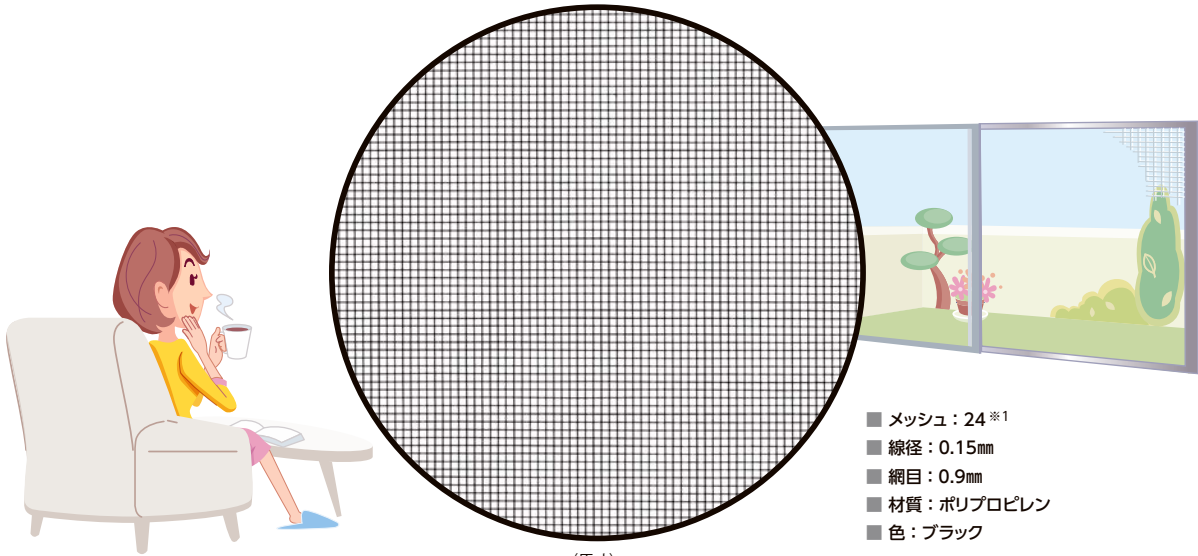

視界すっきり、風通しアップ。

きれいなネット

眺望性や通風性に優れ、小さな虫の侵入もブロック。
網目がズレにくい構造で、凹凸も少ないのでお掃除がカンタンです。

4つの機能で窓辺の快適さアップ。

- メッシュ：24※1
- 線径：0.15mm
- 網目：0.9mm
- 材質：ポリプロピレン
- 色：ブラック

(原寸)

POINT 1 | 視界がきれい

糸が細いので、網が視界を妨げません。
外の景色もすっきり見えて、より明るく開放的な空間になります。

一般的な網戸

きれいなネット

糸の太さ
約40%
スリム

POINT 2 | 風通しアップ

糸が細いので、通風量も一般的な網戸に比べて
約20%アップします。

一般的な網戸

きれいなネット

通風量
約20%
アップ※

※当社試験による

POINT 3 | 小さい虫もブロック

網目が細かいので、小さな虫の侵入も防ぎます。

一般的な網戸

きれいなネット

網目
約20%
小さく

POINT 4 | お掃除スイスイ

糸と糸の交差部にすき間がないのでホコリが入りにくく、
凹凸が少ないので拭き掃除もカンタンです。