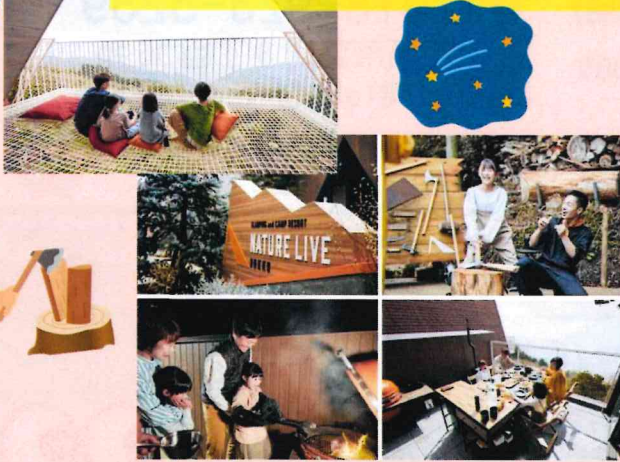

兵庫には魅力あるグランピング施設がいっぱい！

## ネイチャーライブ六甲 (神戸市灘区) 2023年5月オープン！

プロ並みのアウトドア料理を初心者でも“自分で作って食べる”という食体験に特化した「キュージーヌ・グランピング」です。

\*キュージーヌとは、フランス語で料理や厨房という意味

これまでになかった新しいグランピング体験ができる施設！

さらに、六甲山系の日本屈指の絶景を、まるで鳥になったようにひとり占めでき、大自然との一体感に没入できます。

## 温泉ノ森 出石温泉乙女の湯 (兵庫県豊岡市出石町福住)

温泉ノ森は、体ひとつで気軽にアウトドアと天然温泉を楽しめるグランピング施設。

【但馬牛ステーキ★贅沢 BBQ★朝食は森の彩り朝ごはん】コースや日帰りプラン などあります。

人が集まる♪立ち寄りたくなる♪ウッドデッキアプローチの素敵なお家が完成しました！

リビングに4つ並んだ引戸。その向こうは4人のお子さんの1.2m×2.1mほどの子室(個室)に。

リビング窓のスクリーンは大画面の映画も楽しめる♪

新築・増築・リフォームのご相談は竹田工務店(株)まで

この世界の片隅に  
さらにいくつもの  
(ジャンル:戦争、アニメ)

この世界の片隅に

昭和19年、広島。一人の少女に焦点を当て、日々の暮らしをメインに話が進みます。そして後半は日常に忍び寄る戦火が余すことなく表現され、それでも必死に生き抜こうとする力強い人間ドラマに。この時期にこそ特に見てほしい作品です。