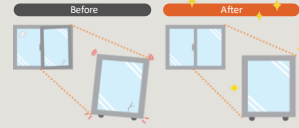

ホコリ

ホコリを引き寄せる

一般樹脂

表面に静電気が帯電しやすく、ホコリを引き寄せる

1day
リフォーム

今ある窓に、
もう1枚窓を
プラス!

取替窓「リプラス」「リフレム」

開け閉めもスムーズに

窓の変形などで開け閉めしづらくなった窓のがたつきを解消!

古い窓を、
新しい窓に
パツと交換!

1day
リフォーム

すきま風・換気のお悩みスッキリ

窓の種類を変えられるから、すきま風や換気のお悩みを解決!

※日射時間が長く外窓に複層ガラスを使用している場合、内窓にLow-E複層ガラスを使用すると、ガラスの熱割れ、枠や障子の変色・変形の恐れがあります。

補助金を活用して、「窓」と「水まわり」を一緒にリフォーム!